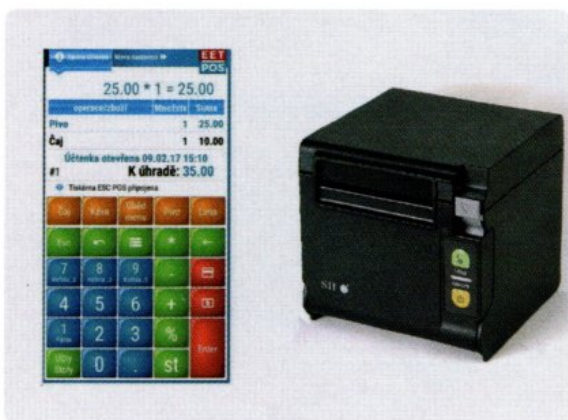

## Plná verze EET-POS a mobilní tiskárna 5802LD

Přenosná kvalitní BT a USB termotiskárna společně s cenově nejvýhodnější aplikací EET-POS.cz, kterou si prostě nahrajete do svého telefonu.

2 990 Kč

Doporučená maloobchodní cena s DPH

## EET-POS plná verze + odolná tiskárna DATECS DDP-250

Přenosná tiskárna pro opravdové chlapy DATECS DPP-250 (Heavy-Duty), do náročných podmínek s cenově nejvýhodnější aplikací EET-POS.cz.

4 190 Kč

Doporučená maloobchodní cena s DPH

## Plná verze EET-POS a stolní tiskárna RP-D10 BT s řezačkou

Tato sestava je vhodná pro situaci, kdy máte své vlastní zařízení, kterým může být klidně i váš stávající mobilní telefon, a který chcete používat pro evidenci tržeb.

## SUNMI ProfiPAD Plus - mobilní EET terminál s tiskárnou

Elegantní a přitom dostupný. První mobilní POS terminál s 5,45 " HD displejem slouží k přehlednějšímu užívání. Sunmi v modelu V2 kombinuje tenký design modelu V2 Pro s praktičností V1S.