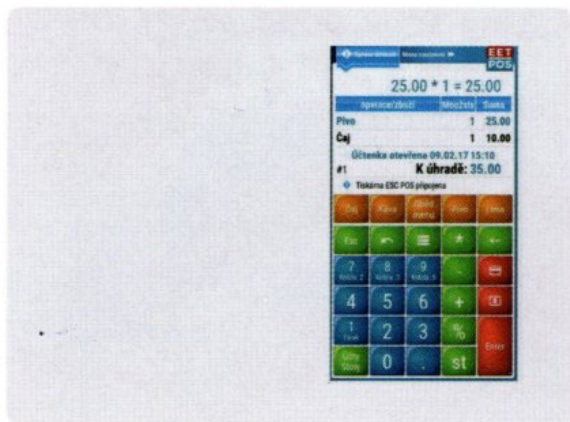

# Strašák EET přichází.

Než začnete evidovat.

Prozkoumejte informace o tom, jaké produkty vám mohou pomoci efektivně řešit elektronickou evidenci tržeb.

## Plná verze EET-POS a mobilní tiskárna 5802LD

Přenosná kvalitní BT a USB termotiskárna společně s cenově nejvýhodnější aplikací EET-POS.cz, kterou si prostě nahrajete do svého telefonu.

2 990 Kč

Doporučená maloobchodní cena s DPH

## EET-POS plná verze + odolná tiskárna DATECS DDP-250

Přenosná tiskárna pro opravdové chlapy DATECS DPP-250 (Heavy-Duty), do náročných podmínek s cenově nejvýhodnější aplikací EET-POS.cz.

4 190 Kč

Doporučená maloobchodní cena s DPH