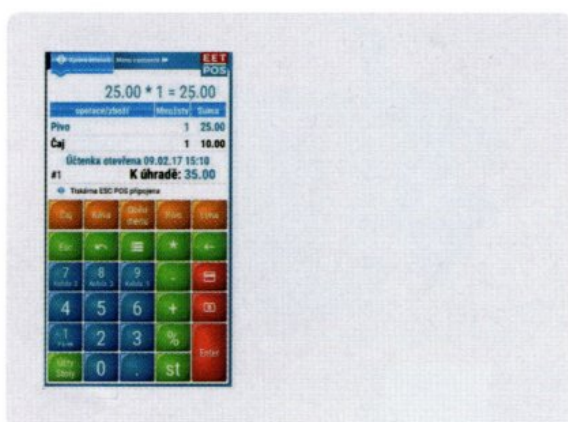

# Strašák EET přichází.

Než začnete evidovat.

Prozkoumejte informace o tom, jaké produkty vám mohou pomoci efektivně řešit elektronickou evidenci tržeb.

## Plná verze EET-POS a mobilní tiskárna 5802LD

Přenosná kvalitní BT a USB termotiskárna společně s cenově nejvýhodnější aplikací EET-POS.cz, kterou si prostě nahrajete do svého telefonu.

2 990 Kč

Doporučená maloobchodní cena s DPH

## EET-POS plná verze + odolná tiskárna DATECS DDP-250

Přenosná tiskárna pro opravdové chlapy DATECS DPP-250 (Heavy-Duty), do náročných podmínek s cenově nejvýhodnější aplikací EET-POS.cz.

4 190 Kč

Doporučená maloobchodní cena s DPH

## Plná verze EET-POS a stolní tiskárna RP-D10 BT s řezačkou

Tato sestava je vhodná pro situaci, kdy máte své vlastní zařízení, kterým může být klidně i váš stávající mobilní telefon, a který chcete používat pro evidenci tržeb.