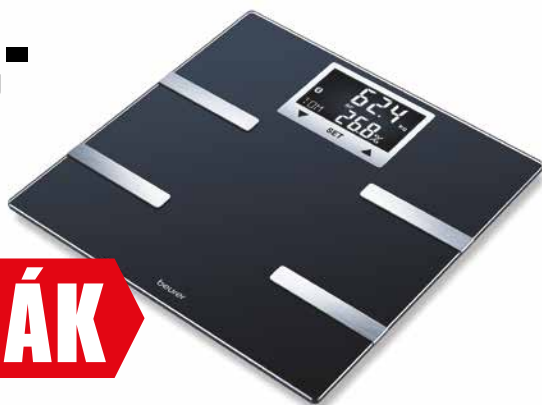

Beurer BF720 diagnostická váha s Bluetooth přenosem

999,-

TRHÁK

Vypočítá vaše BMI a metabolický výdej

Měří 5 různých hodnot od hmotnosti tuků a svalů po množství vody v těle × paměť na 8 profilů × černý LCD displej s bíle vypsányými hodnotami × unese až 180 kg (C4-0000000000223)

*Pro získání slevy na eshopu použijte slevový kód TP220

TP-Link Archer AX20

~~1 990,-~~ ▶ 1 770,-*

+ dárek -TP-link Tapo P100(1-pack) WiFi chytrá zásuvka, 10A